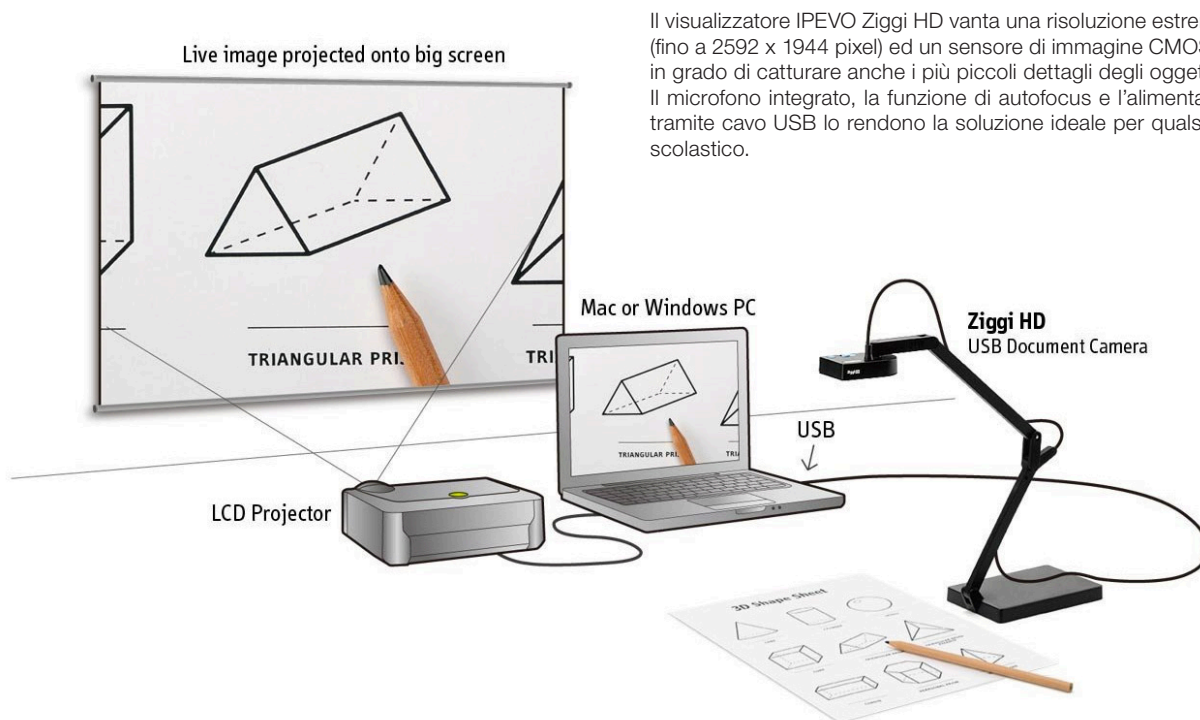

IPEVO ZIGGI HD

DOCUMENT CAMERA USB HD

Document Camera USB da 8mpx, streaming live fluido e senza ritardi fino alla risoluzione massima di 2592 x 1944 pixels. Regolazione dell'esposizione, messa a fuoco rapida in modalità singola o continua e rifocalizzazione one-touch, microfono integrato.

5-849-2-08-00

Il visualizzatore IPEVO Ziggi HD vanta una risoluzione estremamente alta (fino a 2592 x 1944 pixel) ed un sensore di immagine CMOS da 5 Mpixel in grado di catturare anche i più piccoli dettagli degli oggetti visualizzati. Il microfono integrato, la funzione di autofocus e l'alimentazione gestita tramite cavo USB lo rendono la soluzione ideale per qualsiasi ambiente scolastico.

Il visualizzatore (o document camera) è l'evoluzione tecnologica della lavagna luminosa. Da un punto di vista tecnico consiste in una videocamera ad alta risoluzione in grado di riprendere pagine di libri, riviste, quaderni, oggetti tridimensionali, vetrini da microscopio etc. Le immagini catturate dal visualizzatore vengono inviate ad un computer e/o ad un videoproiettore, che le riproduce su di una grande superficie come, ad esempio, uno

schermo da proiezione o una lavagna. Naturalmente l'utilizzo con una LIM è il sistema ideale per sviluppare appieno le grandi potenzialità didattiche del visualizzatore: le immagini possono infatti essere annotate, commentate e modificate in tempo reale, davanti a tutta la classe. I visualizzatori Ipevo sono dotati del software di annotazione e possono essere utilizzati con qualsiasi tipo di LIM.